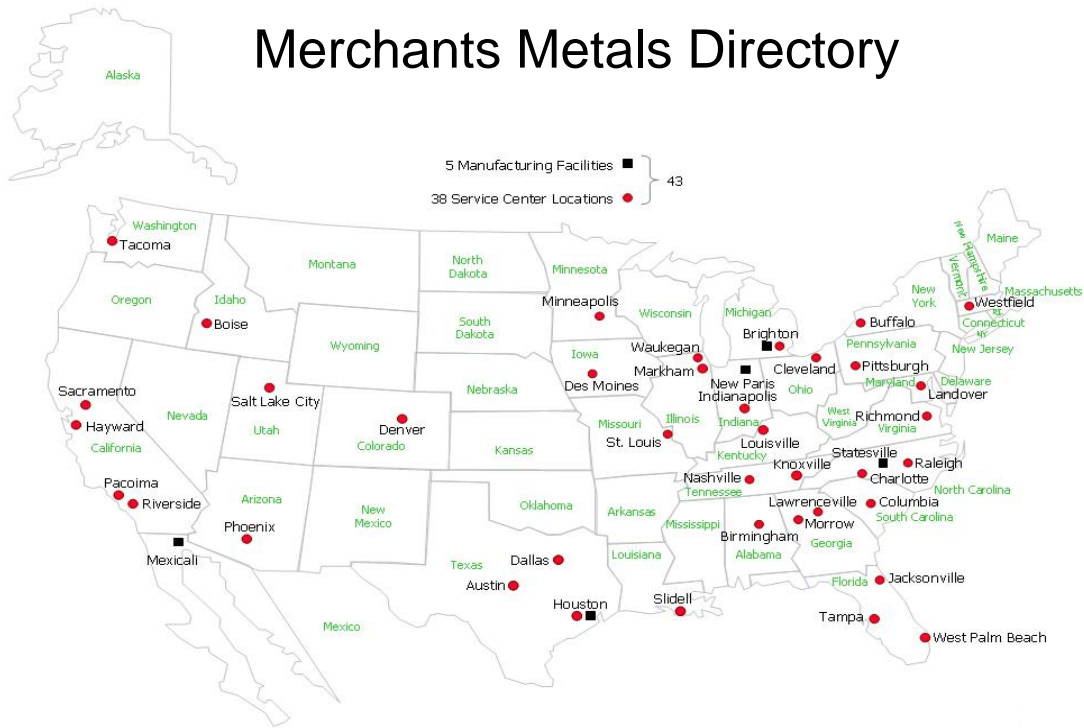

Merchants Metals Directory

[Service Centers](#)

[Manufacturing Facilities](#)

[Corporate Offices](#)

[Oldcastle](#)

Merchants Metals Service Center Locations

ST	City	Street Address	Zip	Phone	Fax	Toll Free#
AL	Fairfield	4025 Commerce Ave.	35064	205.780.8201	205.780.8716	800.933.4601
AZ	El Mirage	12305 Northrup Ave.	85335	623.583.1060	623.583.1059	877.783.1060
CA	Hayward	1580 W. Winton Ave.	94545	510.783.0560	510.783.1457	800.352.5682
CA	Pacoima	10401 Glenoaks Blvd.	91331	818.896.6111	818.899.9243	800.352.5681
CA	Riverside	6466 Mission Blvd.	92509	951.686.1888	951.686.7211	800.488.7273
CA	Sacramento	6829 McComber St.	95828	916.381.8243	916.381.4174	800.352.0376
CO	Denver	5454 N. Washington, Bldg. B	80216	303.293.9090	303.297.2827	800.293.9090
FL	Jacksonville	5918-1 Lane Circle South	32254	904.781.3920	904.695.9204	800.633.6236
FL	Tampa	8806 Maislin Dr.	33637	813.980.0938	813.989.9132	800.682.7538
FL	West Palm Beach	7201 - A Westport Place	33413	561.478.0059	561.478.2001	800.940.0428
GA	Lawrenceville	300 Alba Blvd.	30043	770.513.3500	770.995.1384	800.308.1911
GA	Morrow	1010 Citizens Pkwy.	30260	770.960.2880	770.960.6549	800.272.6171
IA	Johnston	5170 NW Beaver	50131	515.270.9037	515.276.4708	800.397.9037
ID	Boise	4941 Apple St.	83716	208.343.7391	208.344.1605	800.479.7391
IL	Markham	2950 West 167th St.	60428	708.596.1600	708.596.1605	800.346.4898
IL	Waukegan	2800 Northwestern Ave.	60087	847.249.4086	847.249.7629	800.338.7685
IN	Indianapolis	6701 Bluff Rd.	46217	317.783.7678	317.783.9295	800.753.4664
KY	Louisville	1203 Outer Loop	40219	502.375.3032	502.375.2033	800.375.3032
LA	Slidell	60143 Camp Villere Rd.	70460	985.781.5449	985.781.5744	800.254.2234
MA	Westfield	24 Fowler St. Extension	1085	413.562.9981	413.572.3706	800.447.5713
MD	Landover	6100 Columbia Park Rd.	20785	301.927.4080	301.927.0638	N/A
MI	Brighton	800 Whitney St.	48116	810.227.3036	810.227.1969	800.338.7684
MN	Brooklyn Park	4105 85th Ave. North	55443	763.424.8383	763.424.7443	800.279.1465
MO	St. Louis	6575 Romiss Court	63134	314.521.3363	314.521.9624	800.293.3363
NC	Charlotte	8621 Statesville Road	28269	704.598.8656	704.598.5658	800.766.6647
NC	Durham	6512 Mt. Herman Rd.	27703	919.598.8471	919.598.3776	800.429.8881
NC	Statesville	165 Fanjoy Rd.	28625	716.874.3400	716.874.0401	800.784.2670
OH	Strongsville	12137 Prospect Rd.	44149	440.846.9560	440.846.0489	800.800.4935
PA	Etna	500 Poplar St.	15223	412.782.2483	412.782.3574	800.553.0232
SC	Columbia	1101 Pasture Lane	29201	803.254.6916	803.256.8948	800.254.6916
TN	Knoxville	1840 N. Cherry St.	37917	865.522.8511	865.522.8515	877.317.3452
TN	Nashville	3564 Dickerson Rd.	37207	615.865.6212	615.868.3604	800.736.0043
TX	Pflugerville	1501 Central Commerce Circle	78660	512.990.3456	512.990.3460	877.990.3459
TX	Irving	2300 E. Pioneer Dr.	75061	214.441.2477	214.441.9195	800.634.7850
TX	Houston	4929 Langley Rd.	77093	713.695.3111	713.695.1601	888.230.3111
UT	Murray	4255 South 300 West	84107	801.263.3932	801.263.3972	866.963.3932
VA	Richmond	7601 Compton Rd.	23228	804.262.9783	804.262.9235	800.348.7678
WA	Tacoma	7303 E. Golden Given	98404	253.531.5454	253.537.8239	800.441.4847